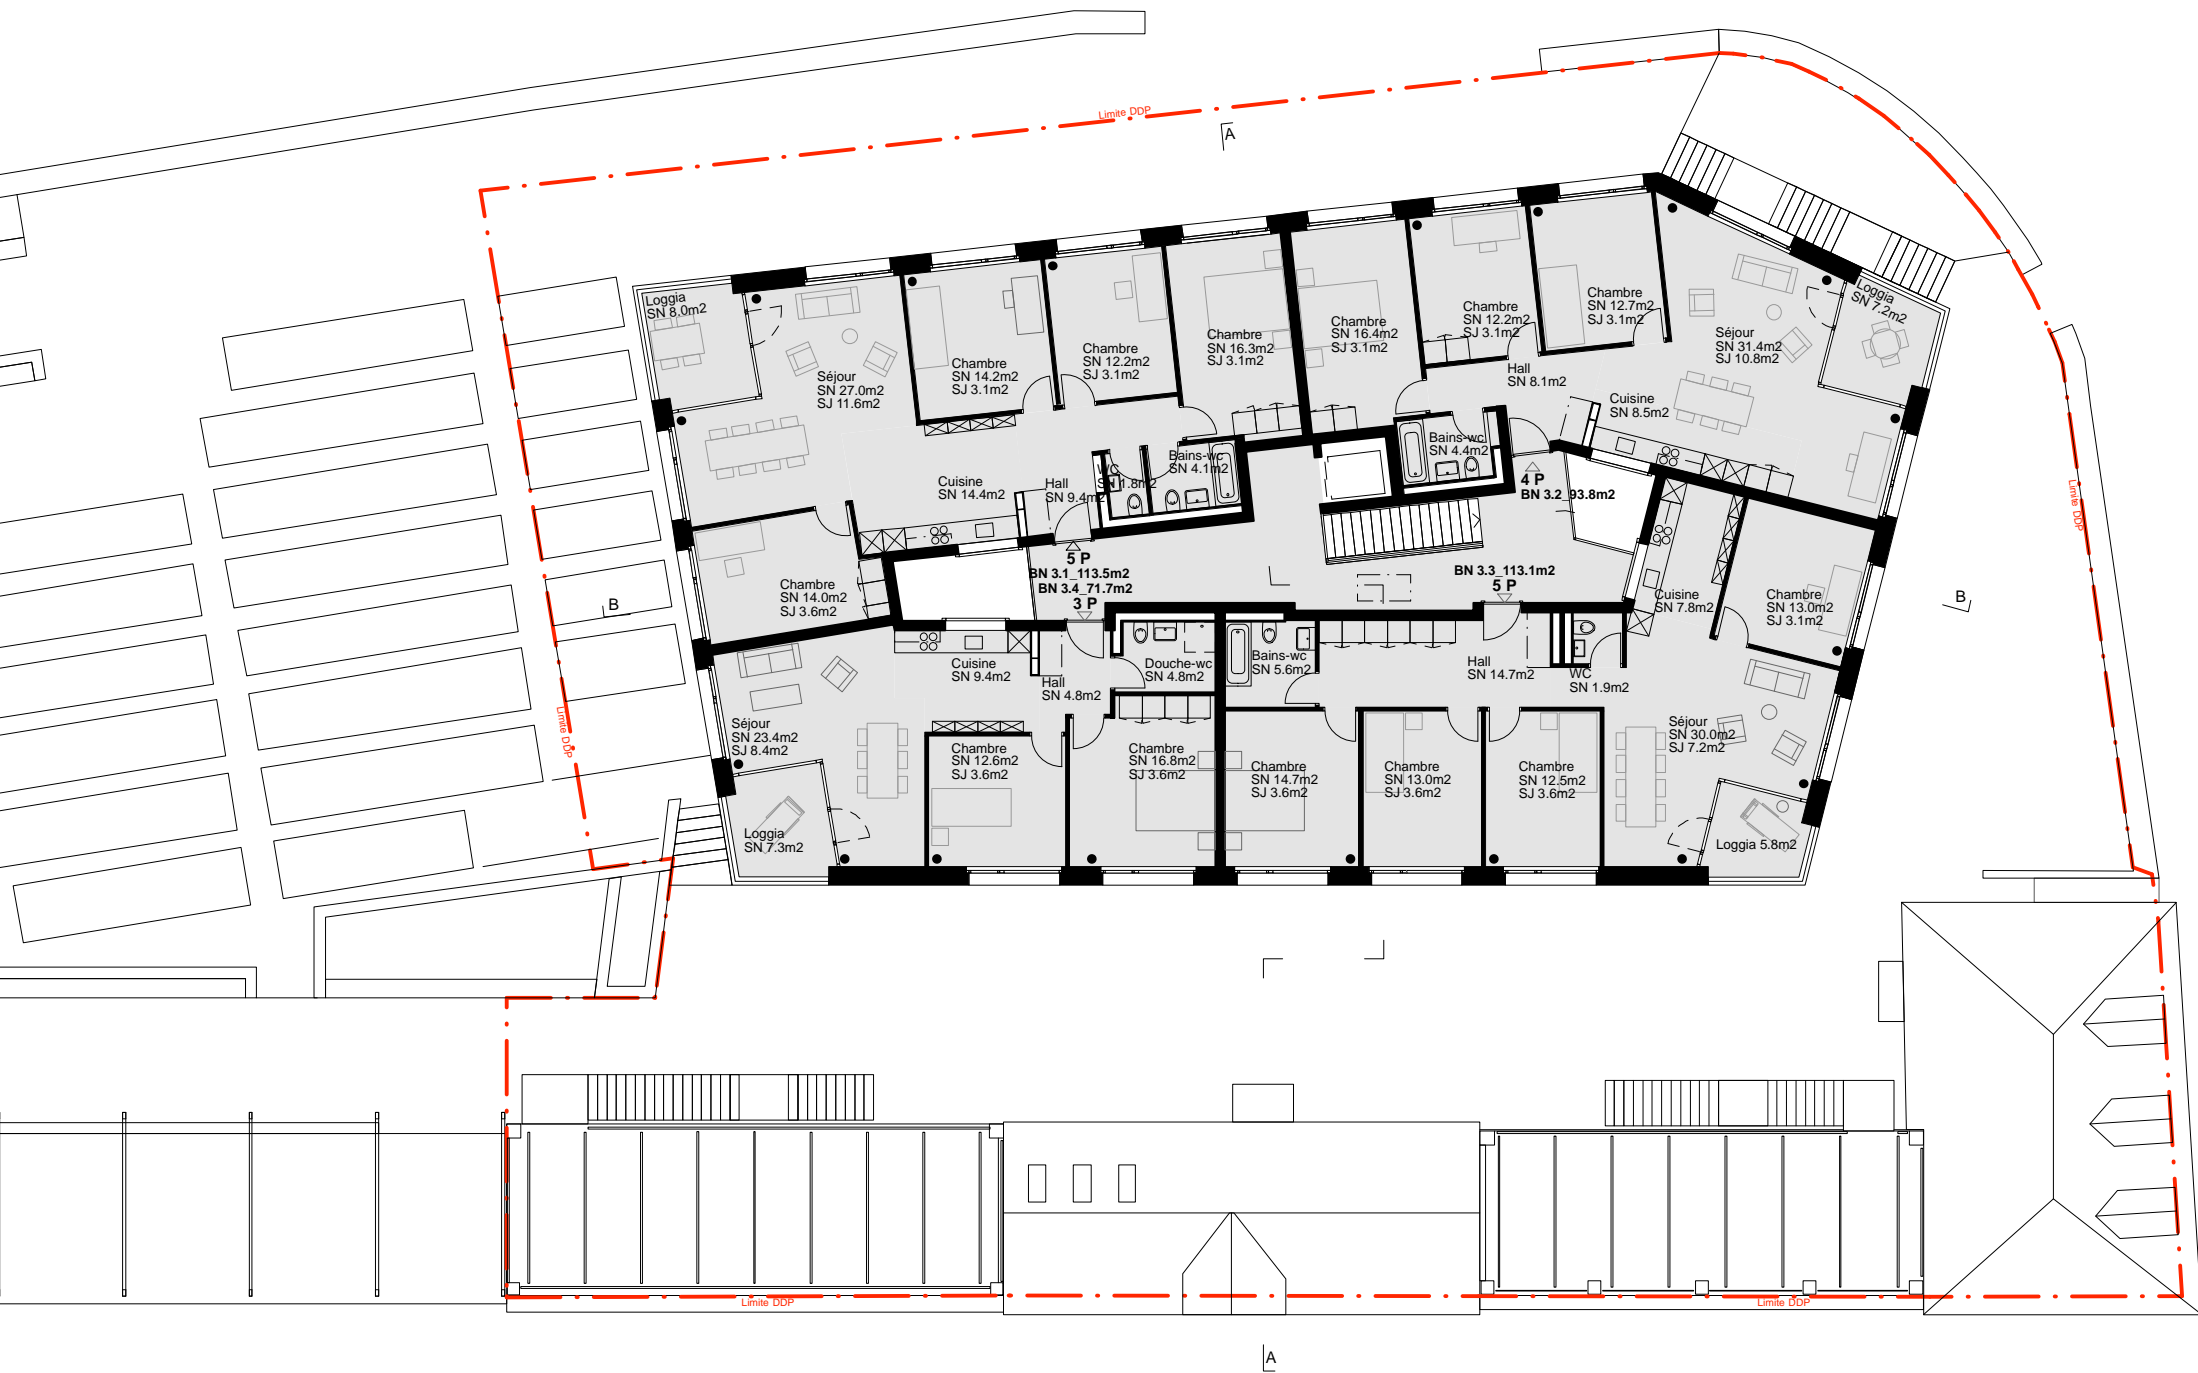

Projet de l'ouvrage - plan rez inférieur

éch. 1 / 200 le 28.06.2016

123architekten gmbh, Bienne

La coopérative d'en face Vieux-Châtel Neuchâtel - Logements de coopérative d'habitants

Projet de l'ouvrage - plan 1er étage

éch. 1 / 200 le 28.06.2016

123architekten gmbh, Bienne

0 1 2 4 10 M

La coopérative d'en face Vieux-Châtel Neuchâtel - Logements de coopérative d'habitants

Projet de l'ouvrage - plan 2eme étage

éch. 1 / 200 le 28.06.2016

123architekten gmbh, Bienne

0 1 2 4 10 M

La coopérative d'en face Vieux-Châtel Neuchâtel - Logements de coopérative d'habitants

Projet de l'ouvrage - plan toiture

éch. 1 / 200 le 28.06.2016

123architekten gmbh, Bienne