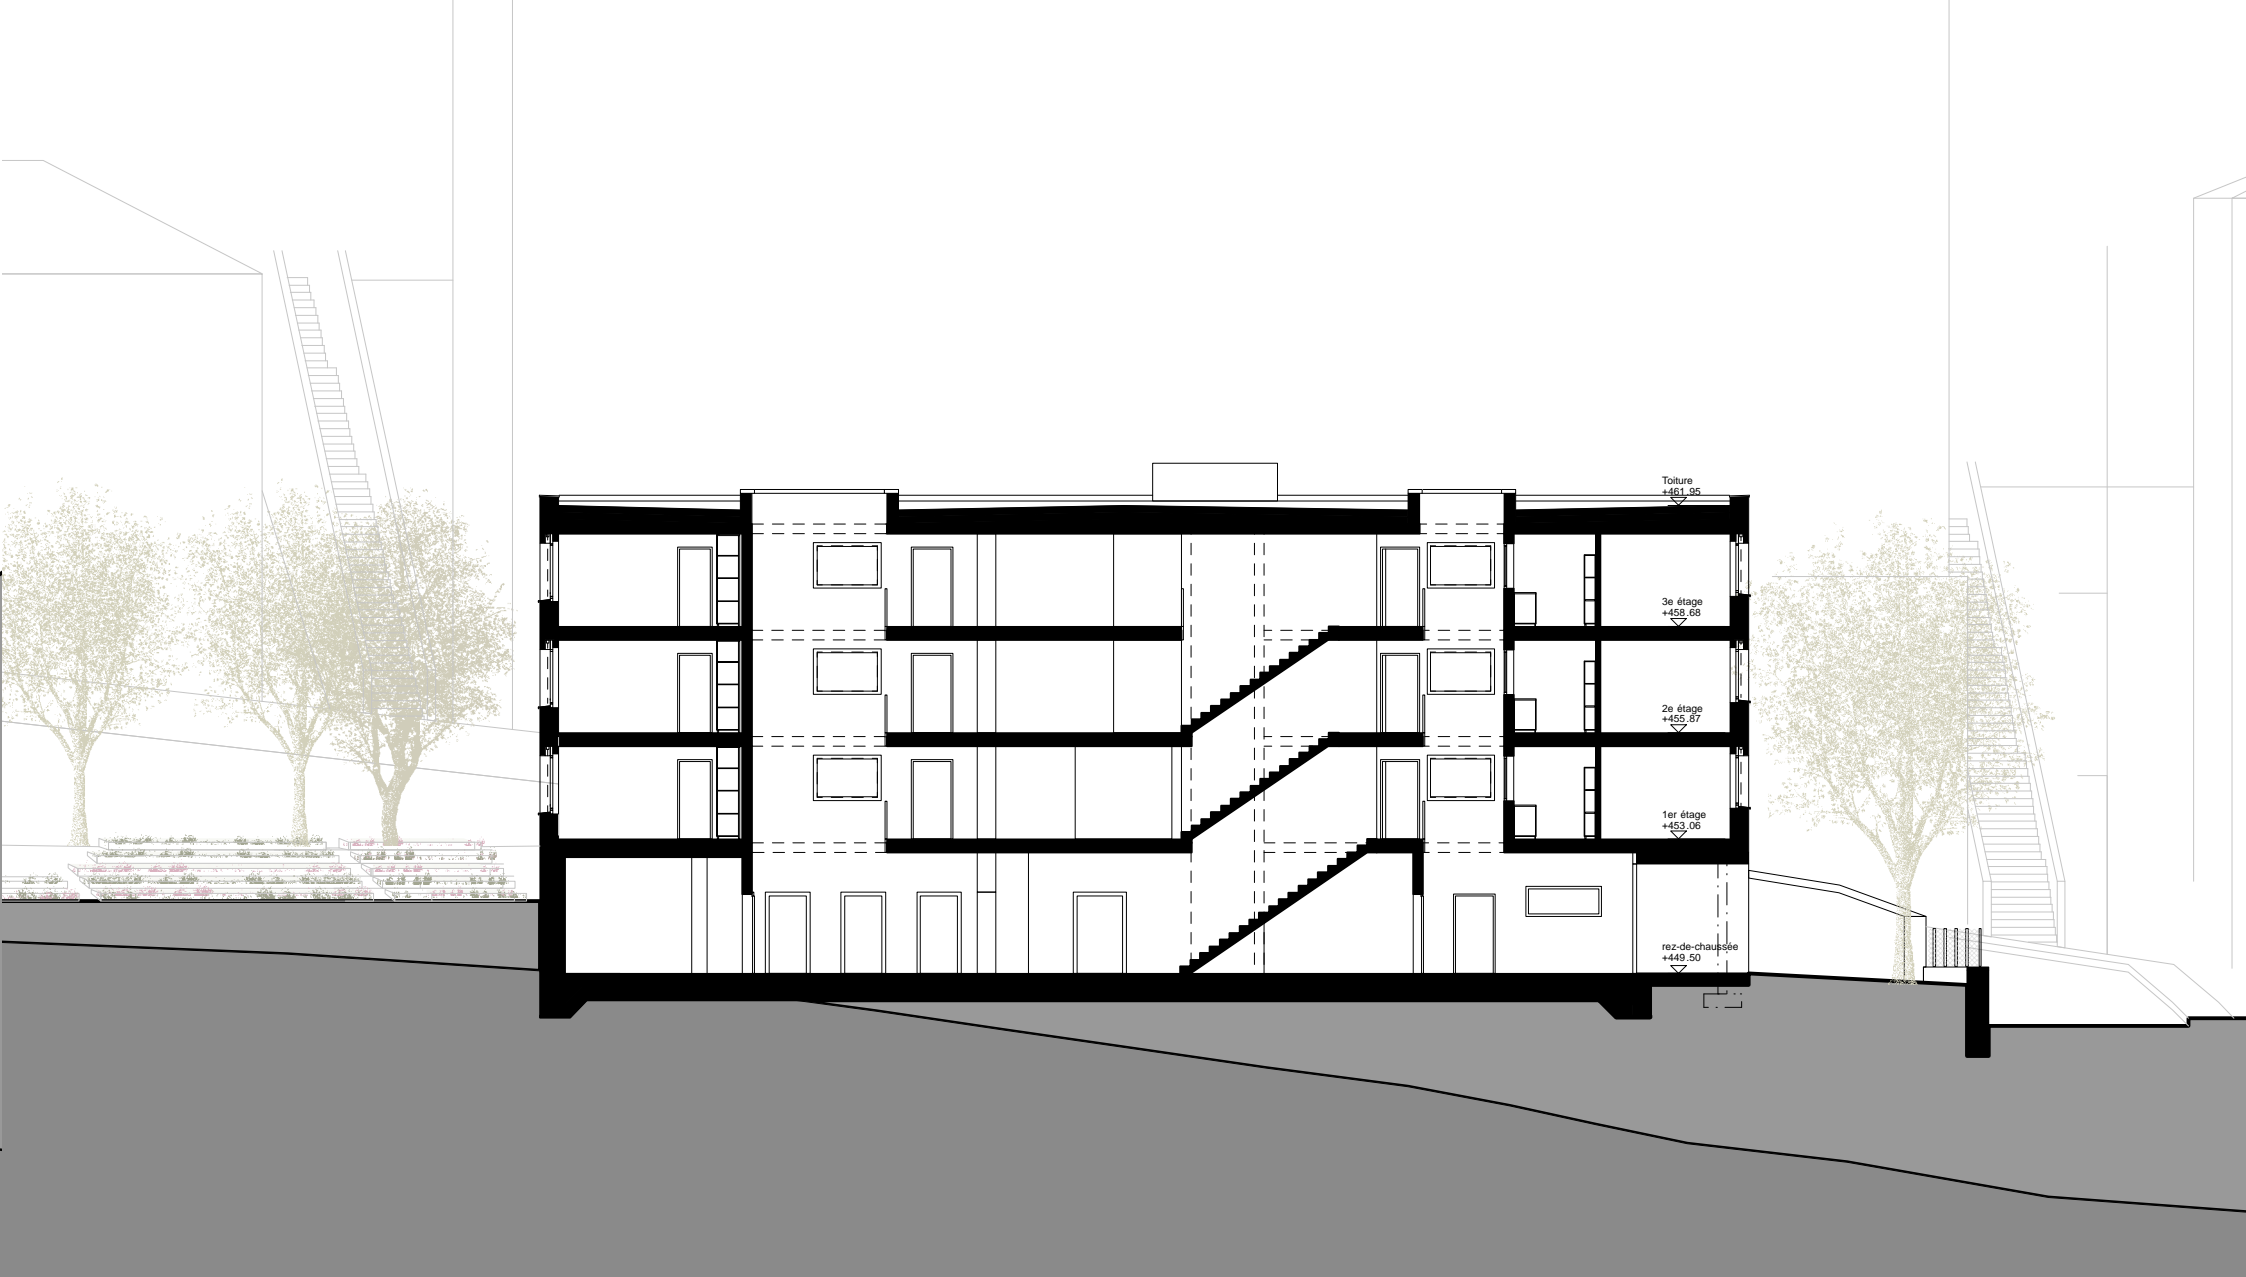

Projet de l'ouvrage - plan rez inférieur

éch. 1 / 200 le 28.06.2016

123architekten gmbh, Bienne

La coopérative d'en face Vieux-Châtel Neuchâtel - Logements de coopérative d'habitants

Projet de l'ouvrage - plan 1er étage

éch. 1 / 200 le 28.06.2016

123architekten gmbh, Bienne

0 1 2 4 10 M

La coopérative d'en face Vieux-Châtel Neuchâtel - Logements de coopérative d'habitants

Projet de l'ouvrage - plan 2eme étage

éch. 1 / 200 le 28.06.2016

123architekten gmbh, Bienne

0 1 2 4 10 M

La coopérative d'en face Vieux-Châtel Neuchâtel - Logements de coopérative d'habitants

Projet de l'ouvrage - plan toiture

éch. 1 / 200 le 28.06.2016

123architekten gmbh, Bienne

La coopérative d'en face Vieux-Châtel Neuchâtel - Logements de coopérative d'habitants

Projet de l'ouvrage - coupe transversale

éch. 1 / 200 le 28.06.2016

123architekten gmbh, Bienne

0 | 1 | 2 | 4 | 10 M

La coopérative d'en face Vieux-Châtel Neuchâtel - Logements de coopérative d'habitants