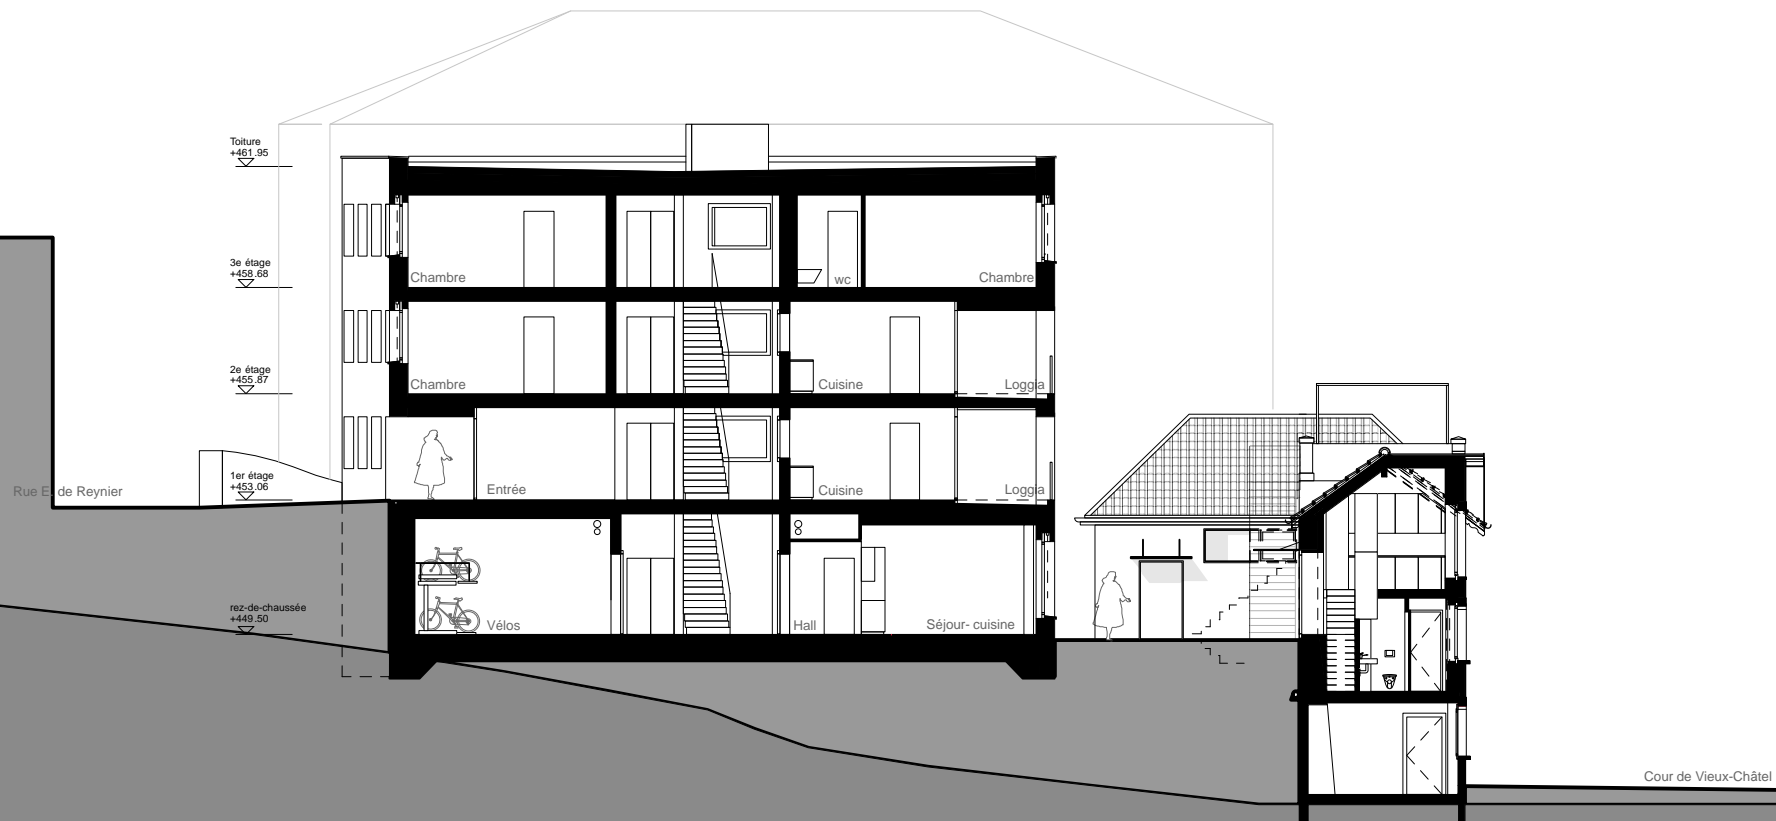

Projet de l'ouvrage - plan rez inférieur

éch. 1 / 200 le 28.06.2016

123architekten gmbh, Bienne

La coopérative d'en face Vieux-Châtel Neuchâtel - Logements de coopérative d'habitants

Projet de l'ouvrage - plan 1er étage

éch. 1 / 200 le 28.06.2016

123architekten gmbh, Bienne

0 1 2 4 10 M

La coopérative d'en face Vieux-Châtel Neuchâtel - Logements de coopérative d'habitants

Projet de l'ouvrage - plan 2eme étage

éch. 1 / 200 le 28.06.2016

123architekten gmbh, Bienne

0 1 2 4 10 M

La coopérative d'en face Vieux-Châtel Neuchâtel - Logements de coopérative d'habitants

Projet de l'ouvrage - plan toiture

éch. 1 / 200 le 28.06.2016

123architekten gmbh, Bienne

La coopérative d'en face Vieux-Châtel Neuchâtel - Logements de coopérative d'habitants

Projet de l'ouvrage - coupe transversale

éch. 1 / 200 le 28.06.2016

123architekten gmbh, Bienne

0 | 1 | 2 | 4 | 10 M

La coopérative d'en face Vieux-Châtel Neuchâtel - Logements de coopérative d'habitants