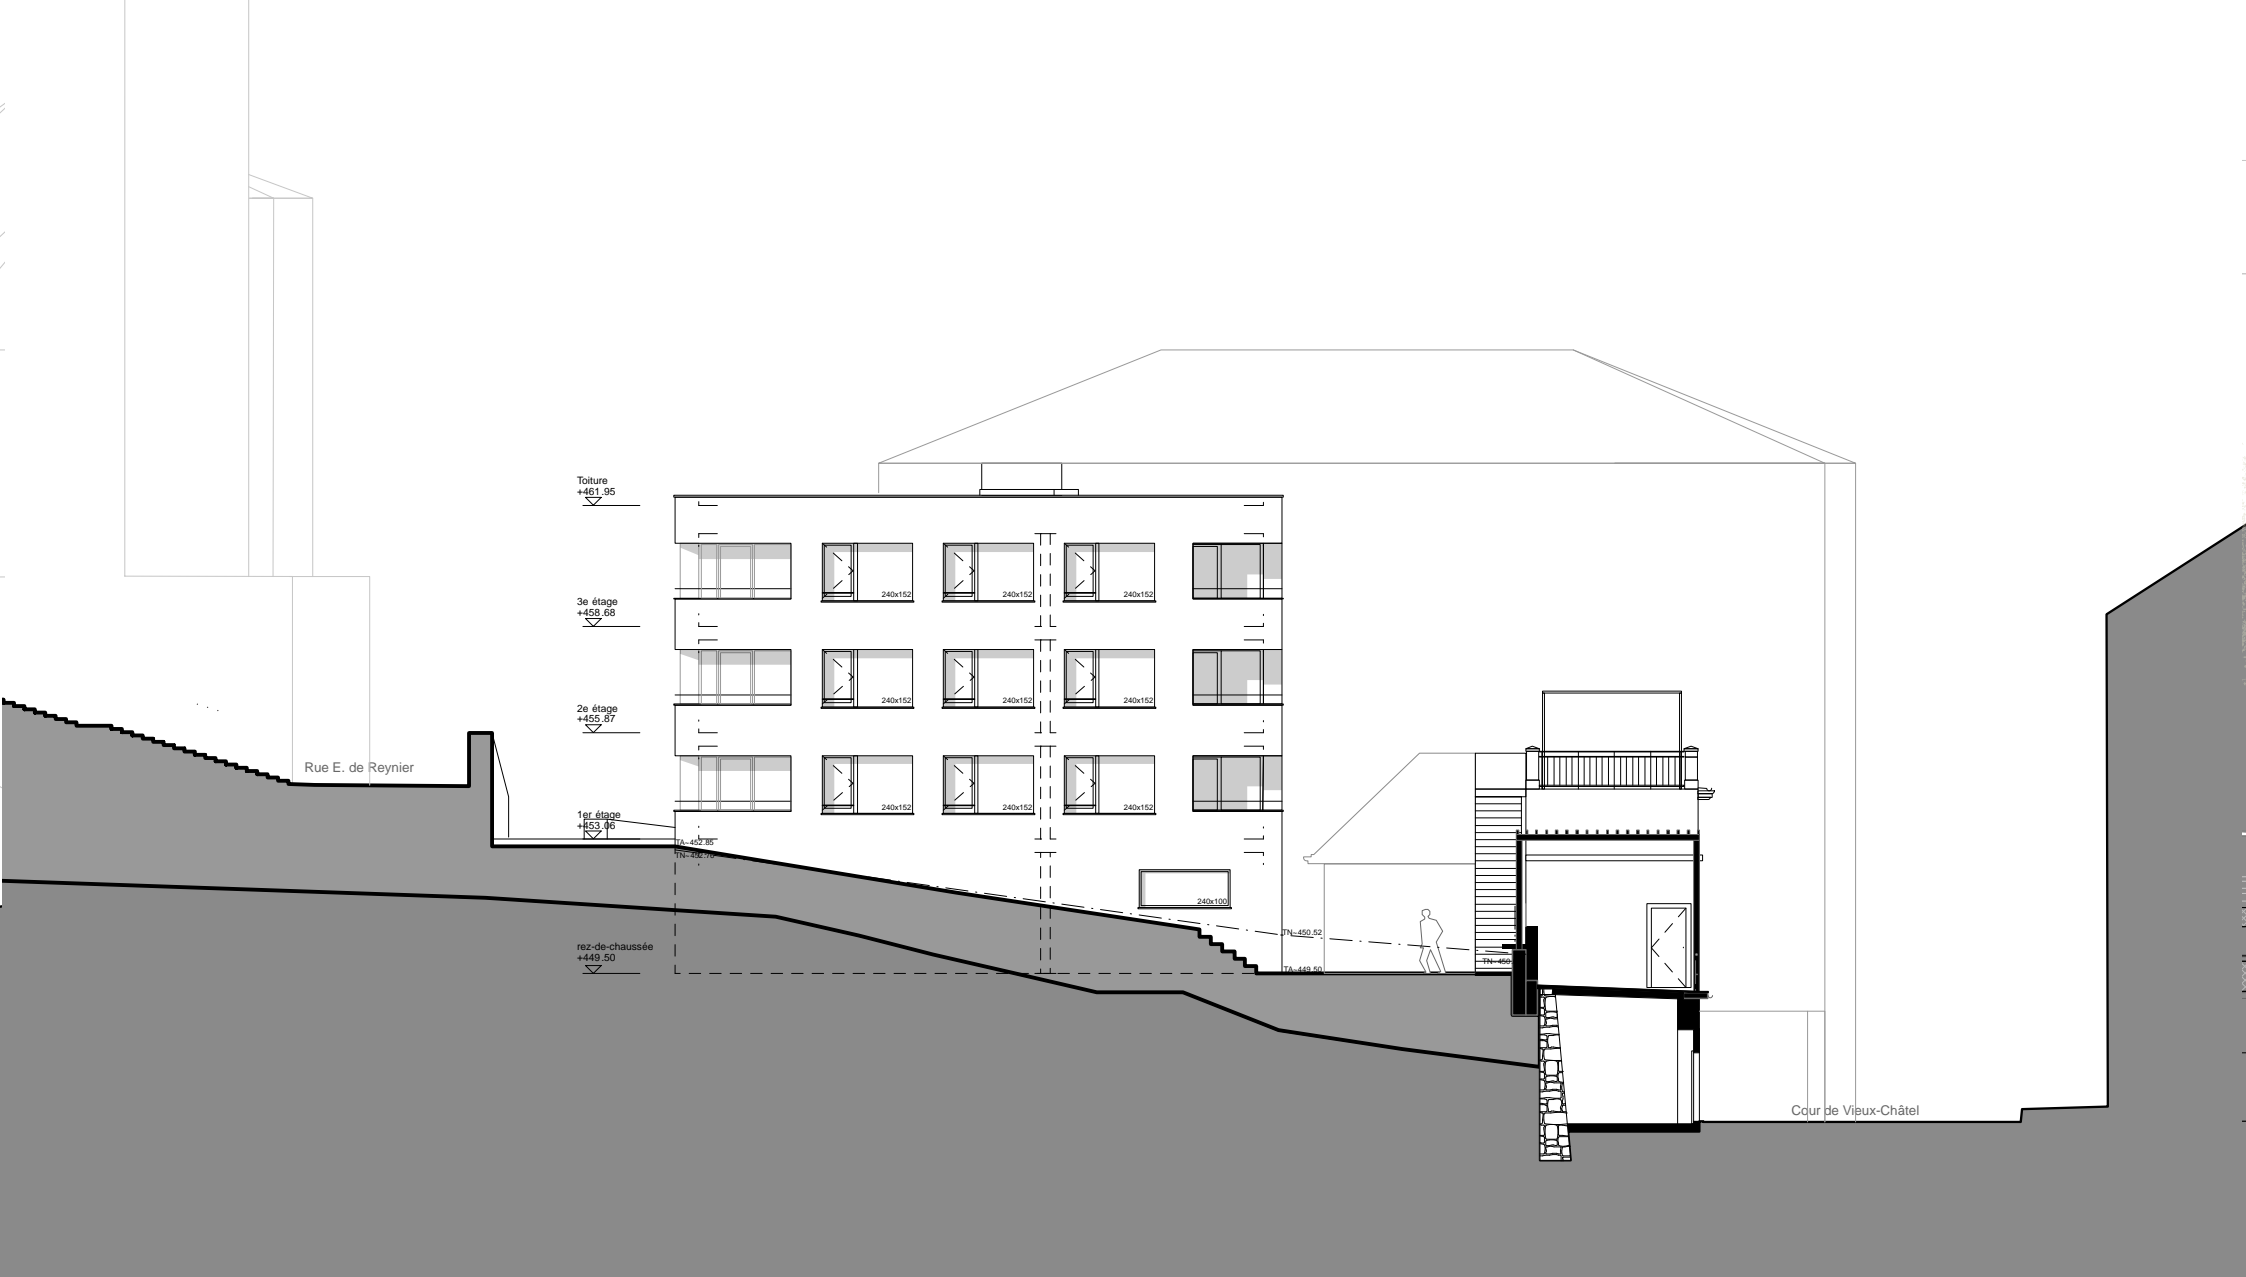

Projet de l'ouvrage - Façade Sud BN

éch. 1 / 200 le 28.06.2016

123architekten gmbh, Bienne

0 | 1 | 2 | 4 | 10 M

La coopérative d'en face Vieux-Châtel Neuchâtel - Logements de coopérative d'habitants

Projet de l'ouvrage - Façade Nord BN

éch. 1 / 200 le 28.06.2016

123architekten gmbh, Bienne

0 | 1 | 2 | 4 | 10 M

La coopérative d'en face Vieux-Châtel Neuchâtel - Logements de coopérative d'habitants

Projet de l'ouvrage - Façade Est

éch. 1 / 200 le 28.06.2016

123architekten gmbh, Bienne

0 1 2 4 10 M

La coopérative d'en face Vieux-Châtel Neuchâtel - Logements de coopérative d'habitants

Projet de l'ouvrage - Façade Ouest

éch. 1 / 200 le 28.06.2016

123architekten gmbh, Bienne

0 1 2 4 10 M

La coopérative d'en face Vieux-Châtel Neuchâtel - Logements de coopérative d'habitants

Projet de l'ouvrage - Façade Sud BE

éch. 1 / 200 le 28.06.2016

123architekten gmbh, Bienne

0 | 1 | 2 | 4 | 10 M