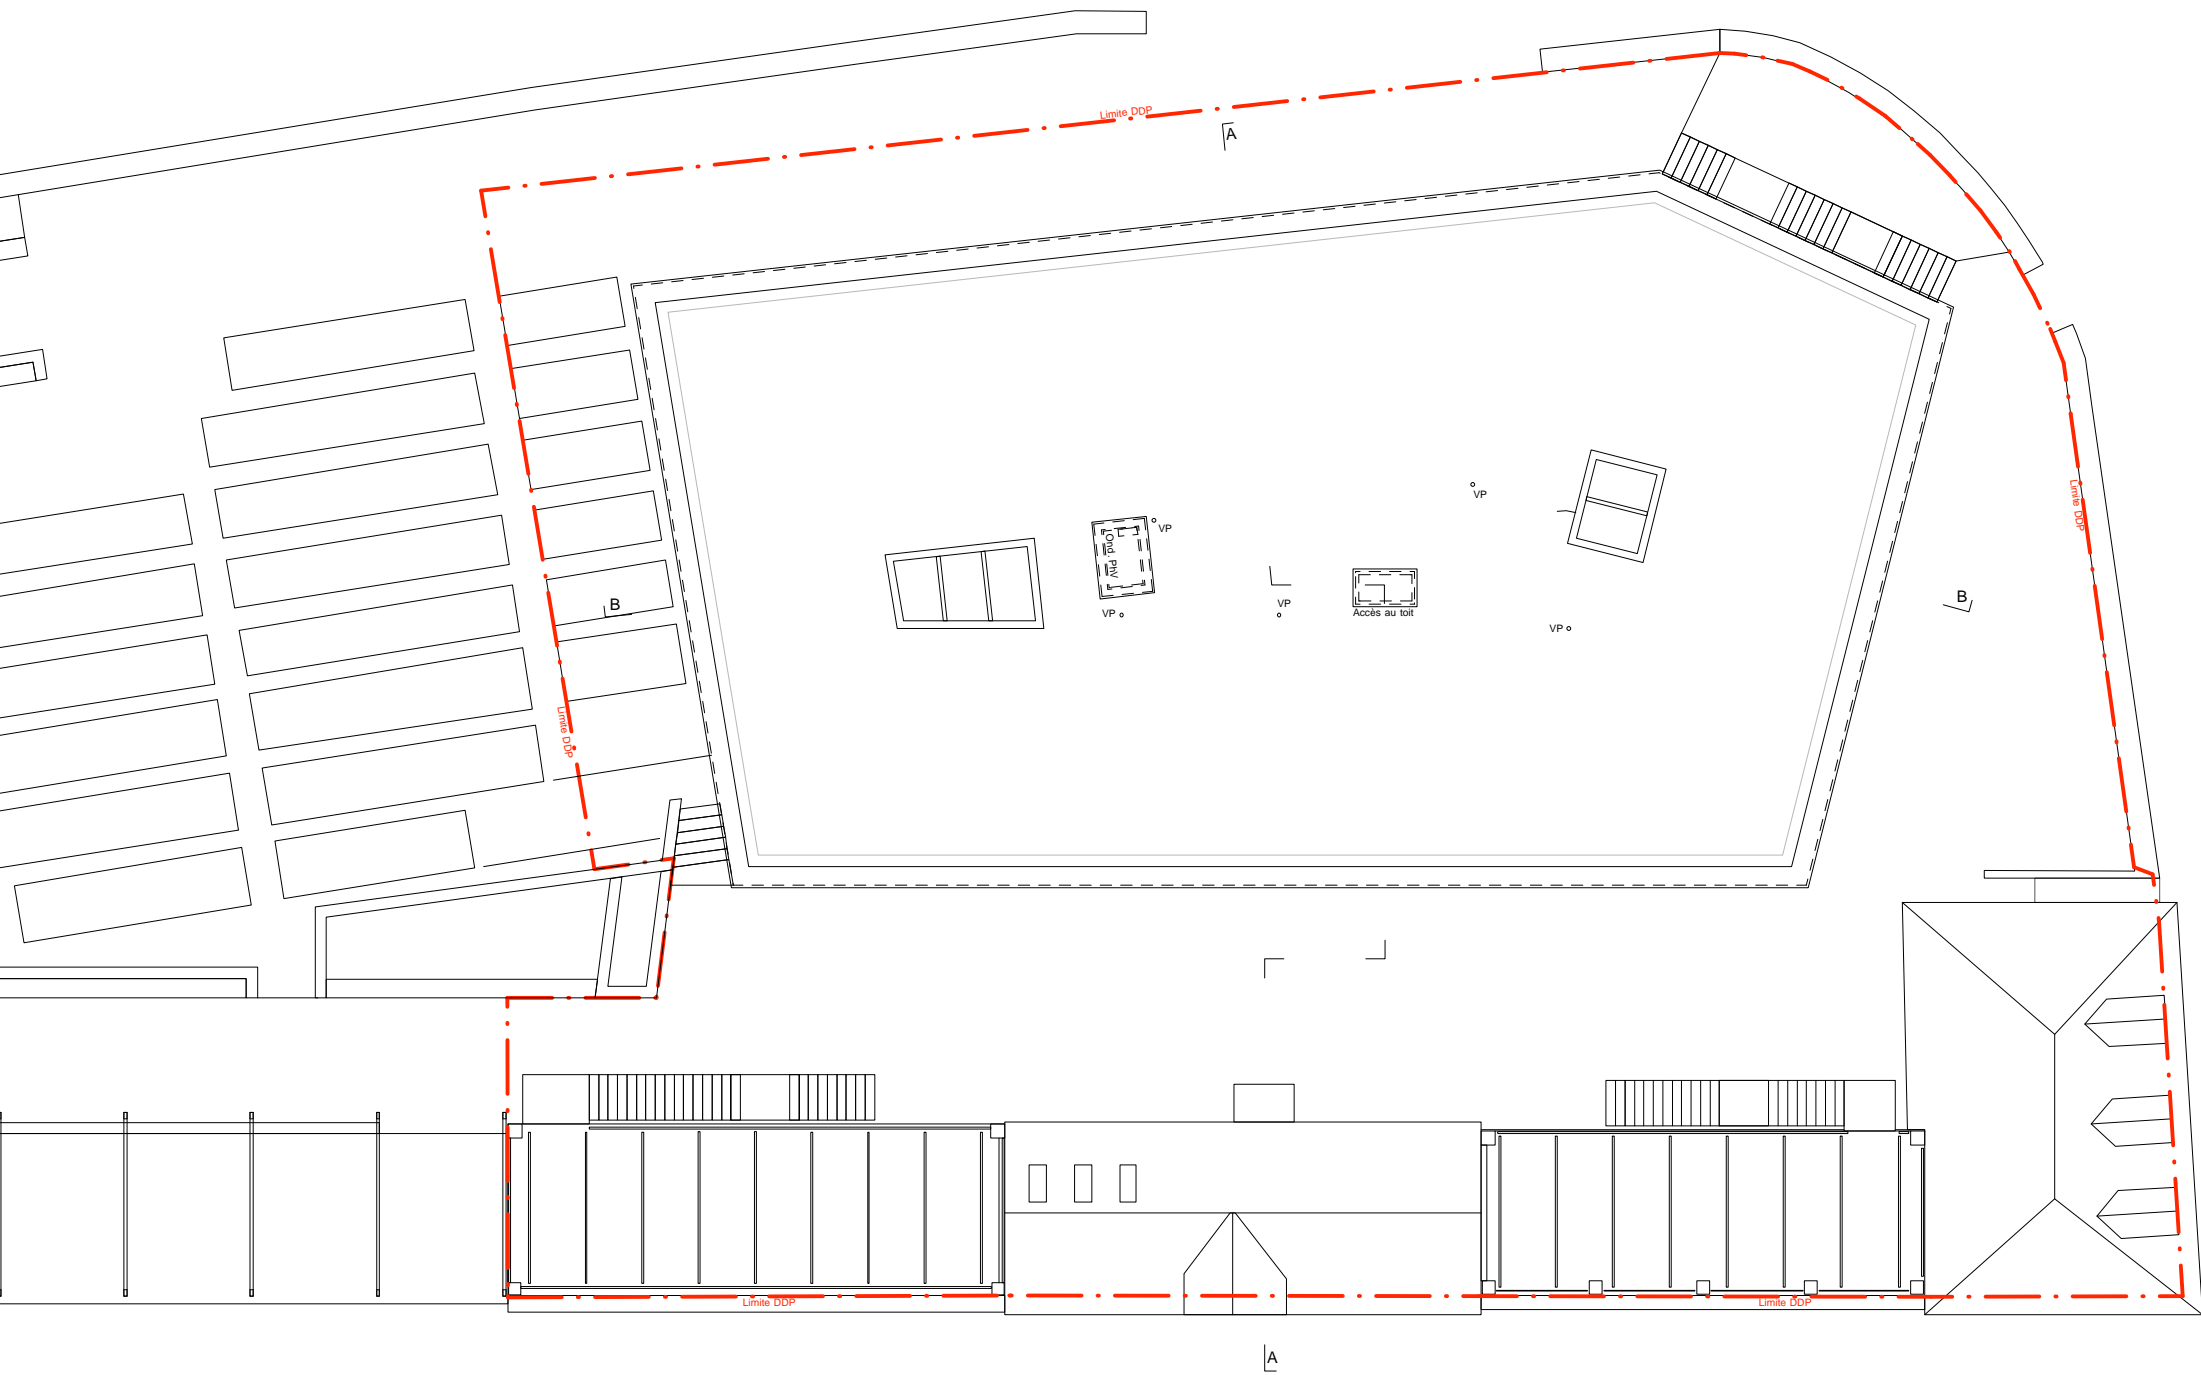

Projet de l'ouvrage - plan rez inférieur

éch. 1 / 200 le 28.06.2016

123architekten gmbh, Bienne

La coopérative d'en face Vieux-Châtel Neuchâtel - Logements de coopérative d'habitants

Projet de l'ouvrage - plan 1er étage

éch. 1 / 200 le 28.06.2016

123architekten gmbh, Bienne

0 1 2 4 10 M

La coopérative d'en face Vieux-Châtel Neuchâtel - Logements de coopérative d'habitants

Projet de l'ouvrage - plan 2eme étage

éch. 1 / 200 le 28.06.2016

123architekten gmbh, Bienne

0 1 2 4 10 M

La coopérative d'en face Vieux-Châtel Neuchâtel - Logements de coopérative d'habitants

Projet de l'ouvrage - plan toiture

éch. 1 / 200 le 28.06.2016

123architekten gmbh, Bienne