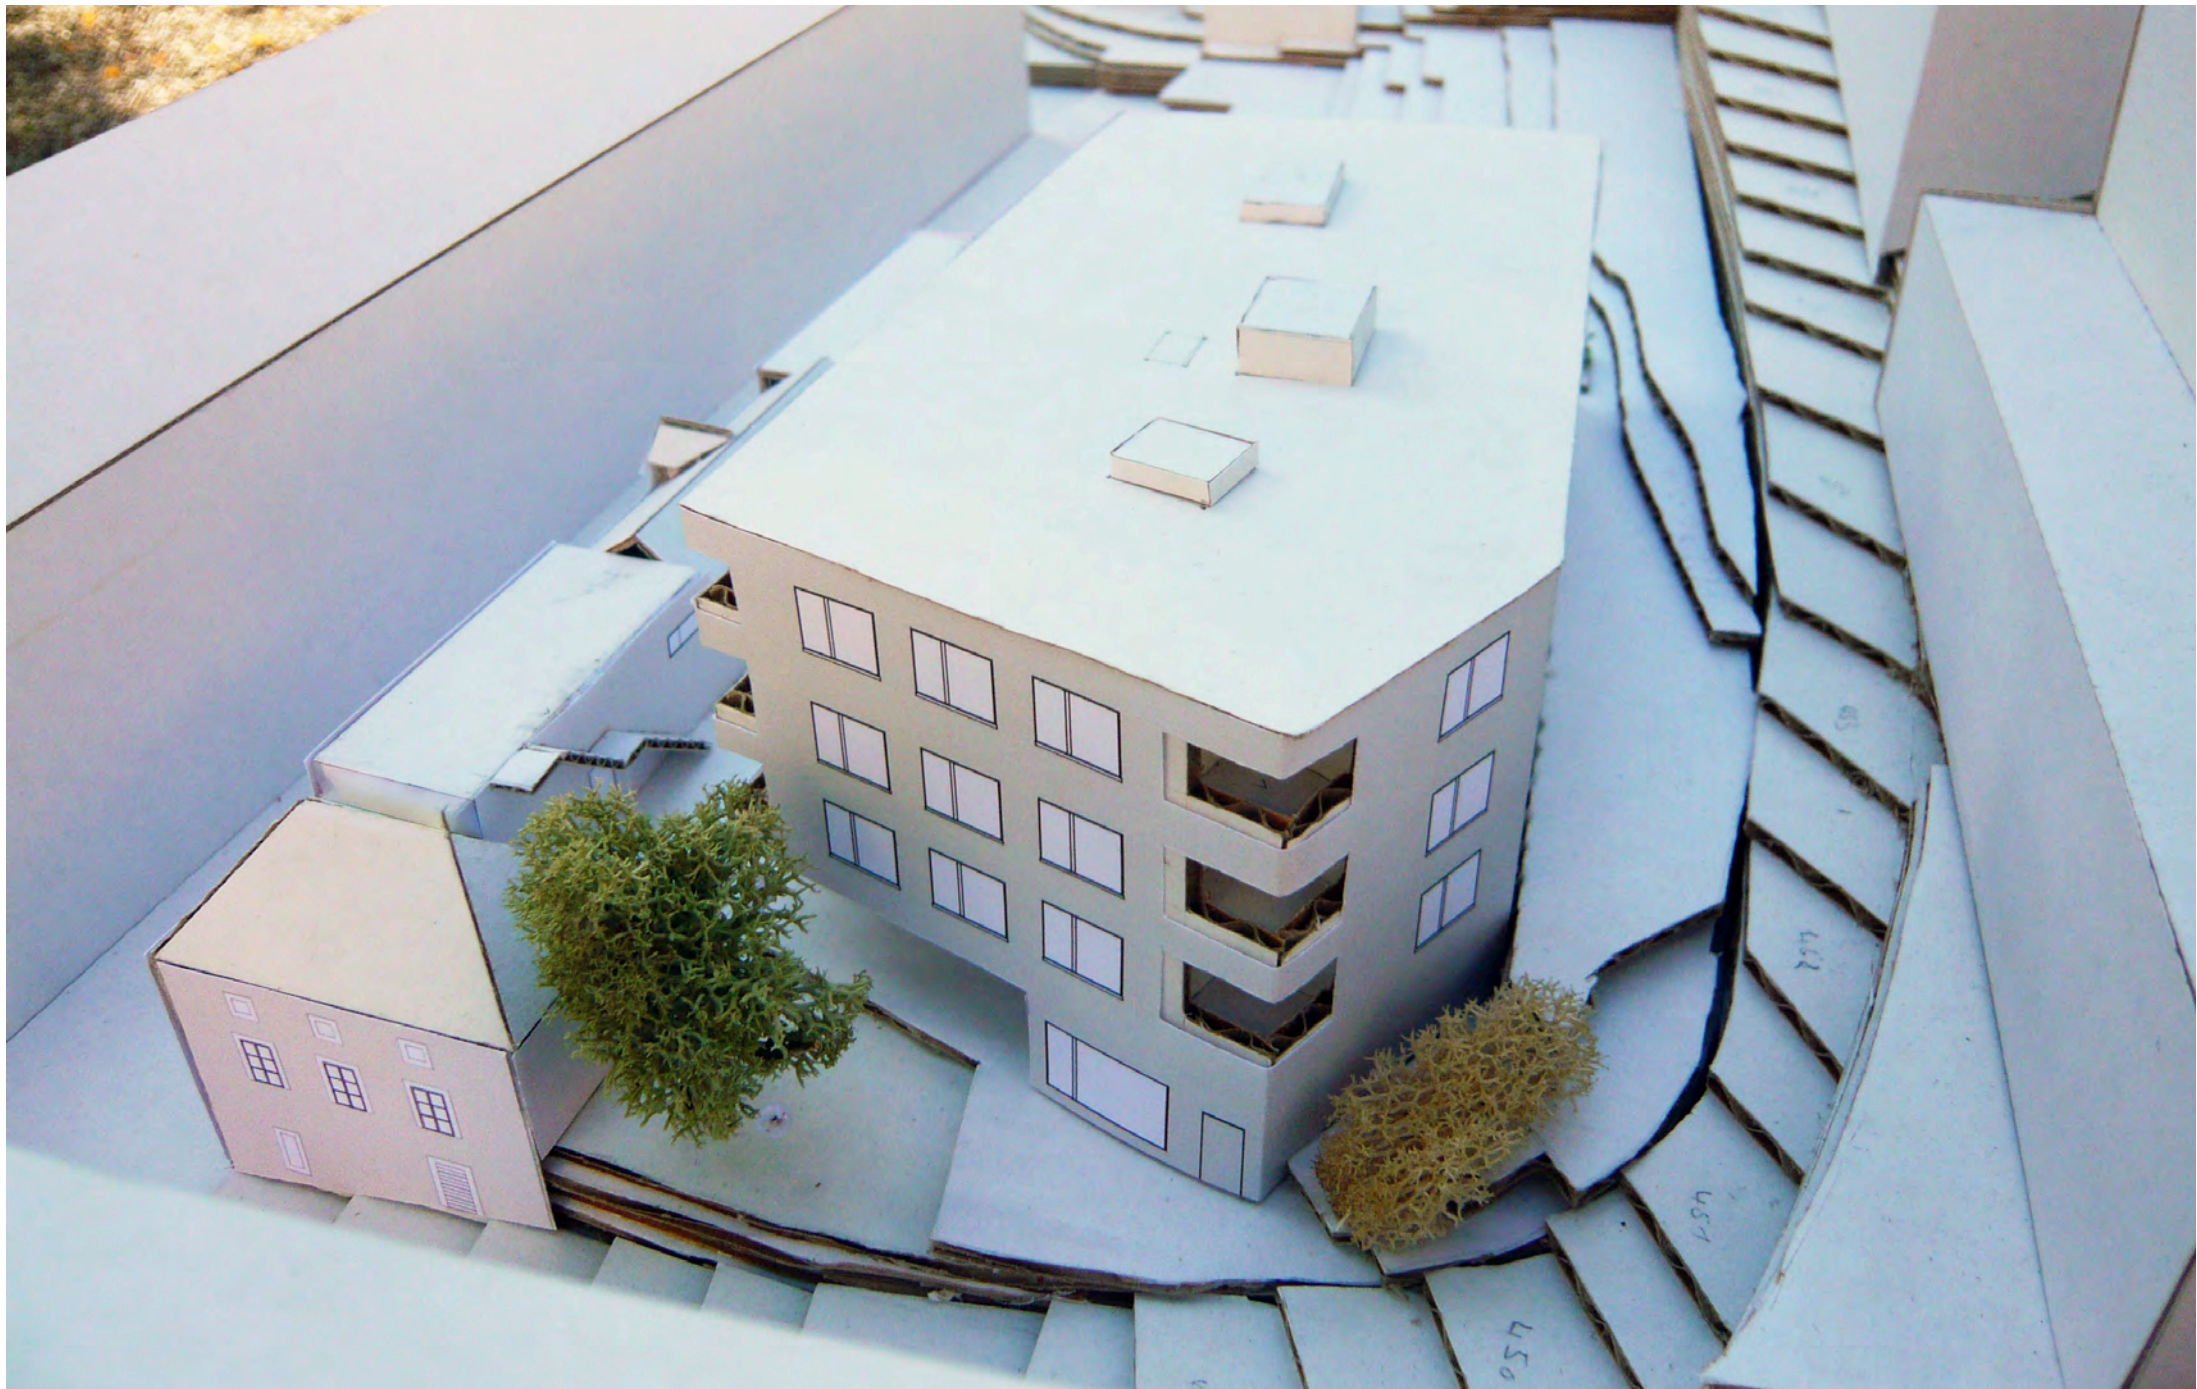

La coopérative d'en face Vieux-Châtel Neuchâtel - Logements de coopérative d'habitants

Projet de l'ouvrage - Façade Nord BE

éch. 1 / 200 le 28.06.2016

123architekten gmbh, Bienne

0 1 2 4 10 M

La coopérative d'en face Vieux-Châtel Neuchâtel - Logements de coopérative d'habitants

Projet de l'ouvrage - Photo maquette 1

le 28.06.2016

123architekten gmbh, Bienne

La coopérative d'en face Vieux-Châtel Neuchâtel - Logements de coopérative d'habitants

Projet de l'ouvrage - Photo maquette 2

le 28.06.2016

123architekten gmbh, Bienne

La coopérative d'en face Vieux-Châtel Neuchâtel - Logements de coopérative d'habitants

Projet de l'ouvrage - Photo maquette 3

le 28.06.2016

123architekten gmbh, Bienne

La coopérative d'en face Vieux-Châtel Neuchâtel - Logements de coopérative d'habitants

Projet de l'ouvrage - Photo maquette 4

le 28.06.2016

123architekten gmbh, Bienne