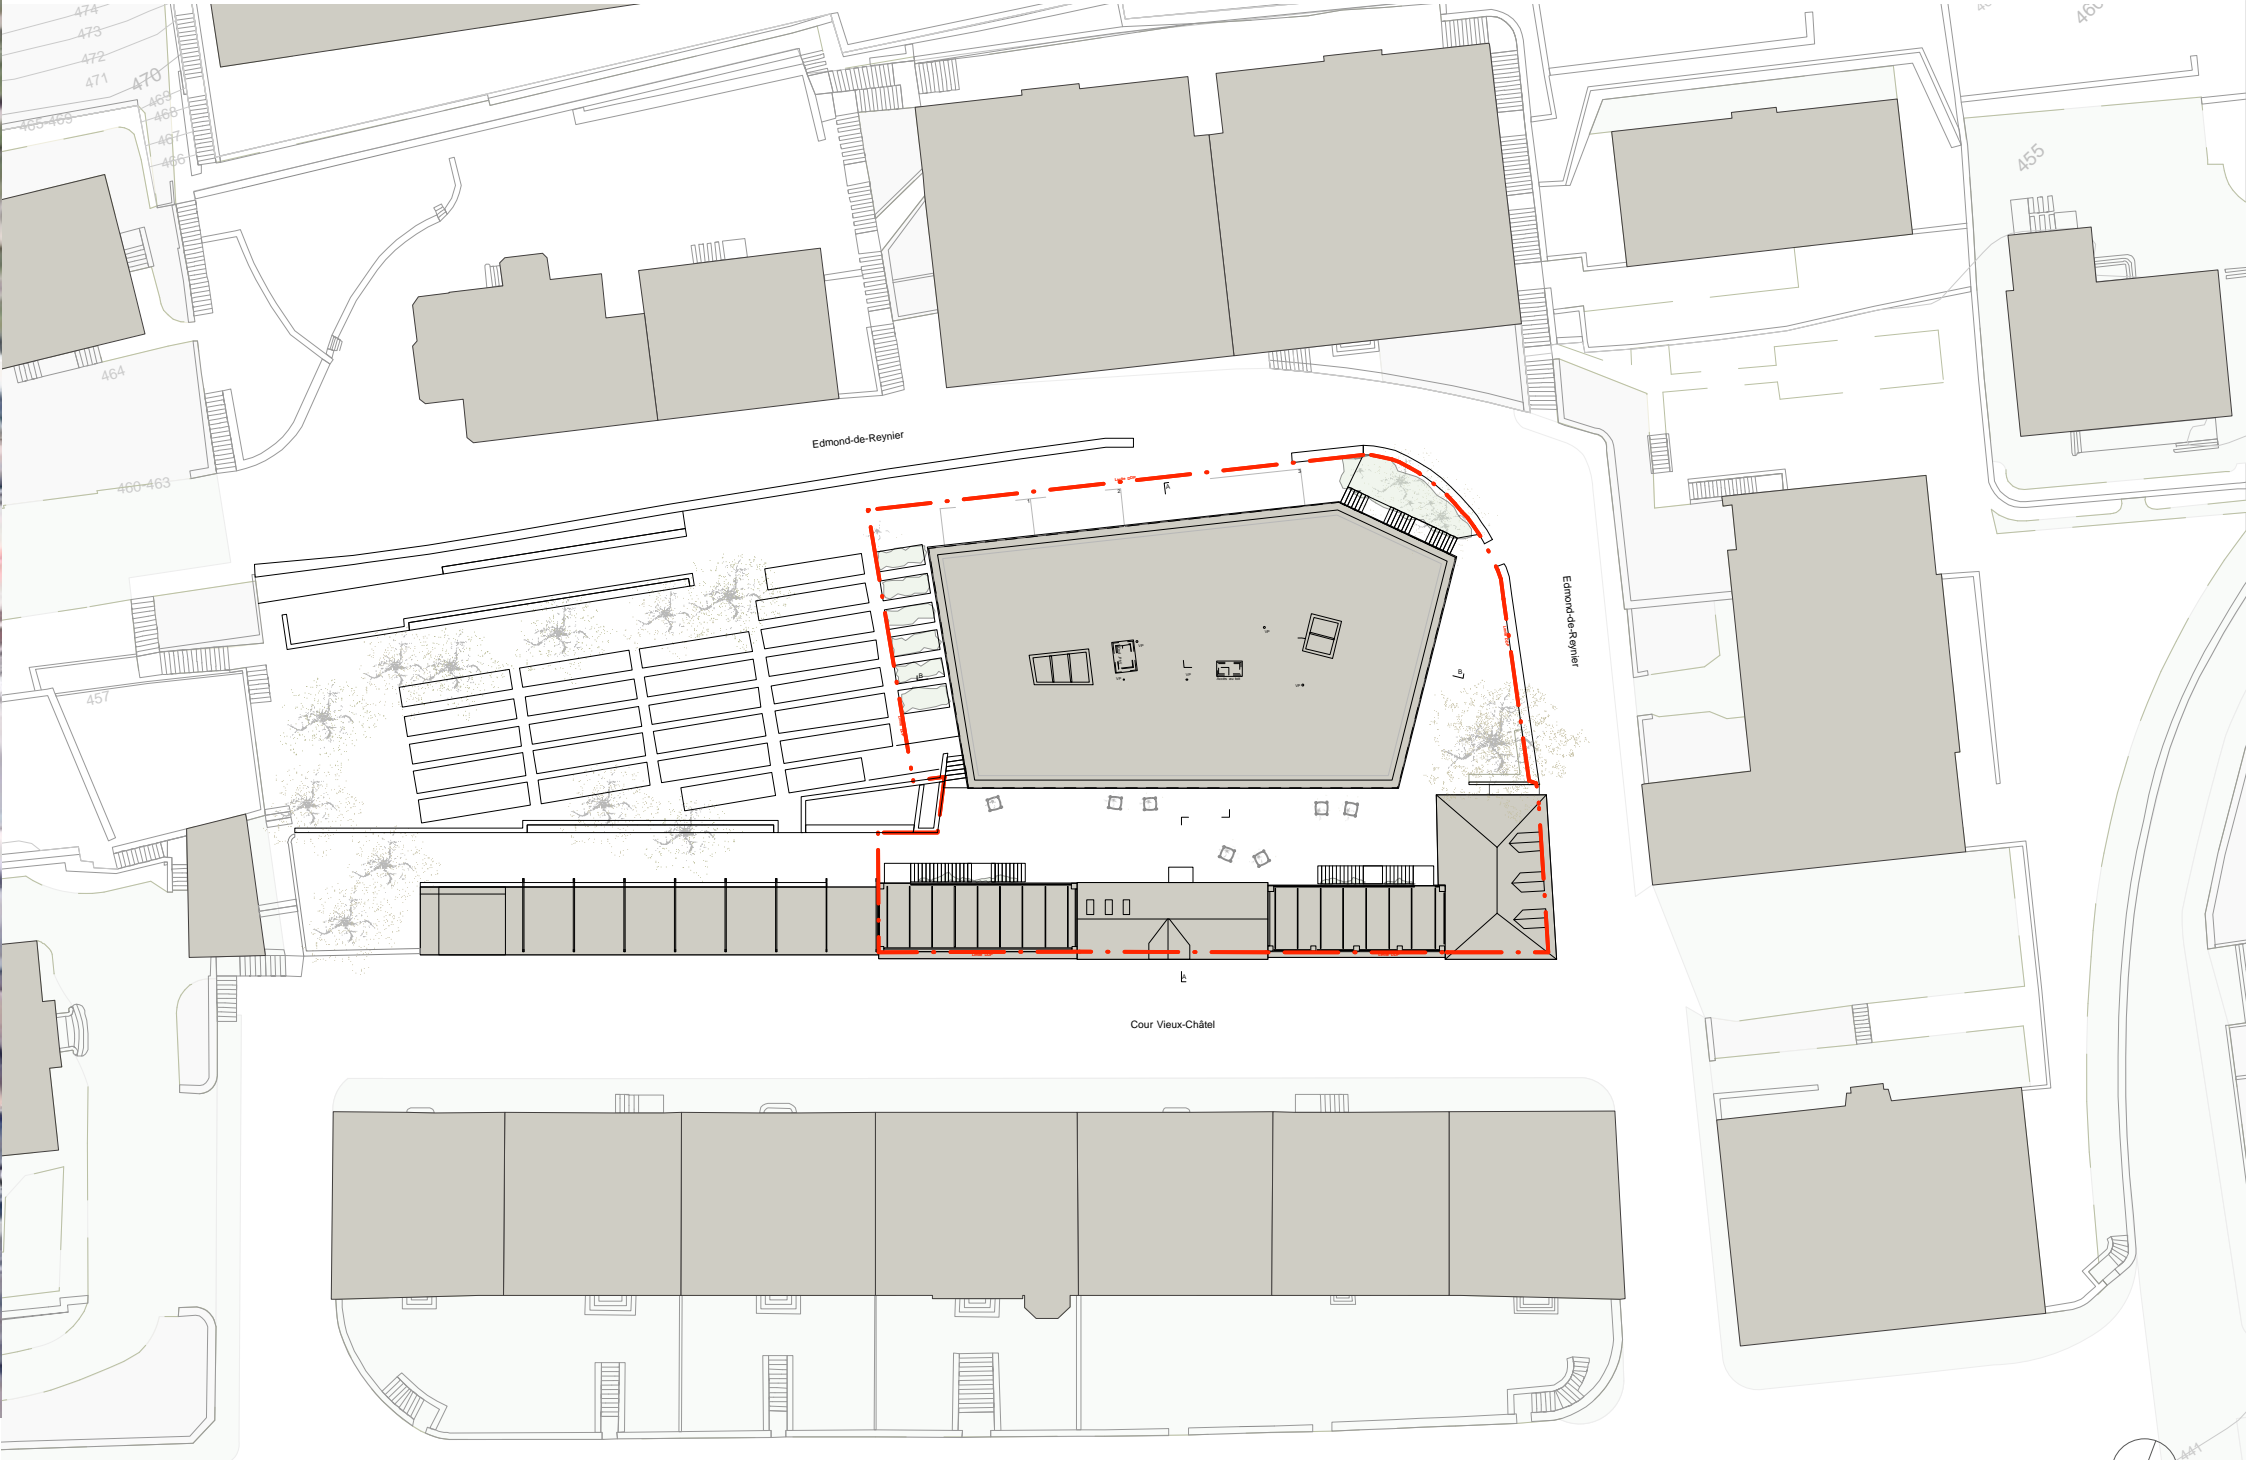

La coopérative d'en face Vieux-Châtel Neuchâtel - Logements de coopérative d'habitants

Projet de l'ouvrage - plan topographie

éch. 1 / 2000 le 28.06.2016

123architekten gmbh, Bienne

0 | 10 | 20 | 40 | 100 M

La coopérative d'en face Vieux-Châtel Neuchâtel - Logements de coopérative d'habitants

Projet de l'ouvrage - plan situation

éch. 1 / 500 le 28.06.2016

123architekten gmbh, Bienne

0 5 10 25 M

La coopérative d'en face Vieux-Châtel Neuchâtel - Logements de coopérative d'habitants

Projet de l'ouvrage - plan rez inférieur

éch. 1 / 200 le 28.06.2016

123architekten gmbh, Bienne

La coopérative d'en face Vieux-Châtel Neuchâtel - Logements de coopérative d'habitants

Projet de l'ouvrage - plan 1er étage