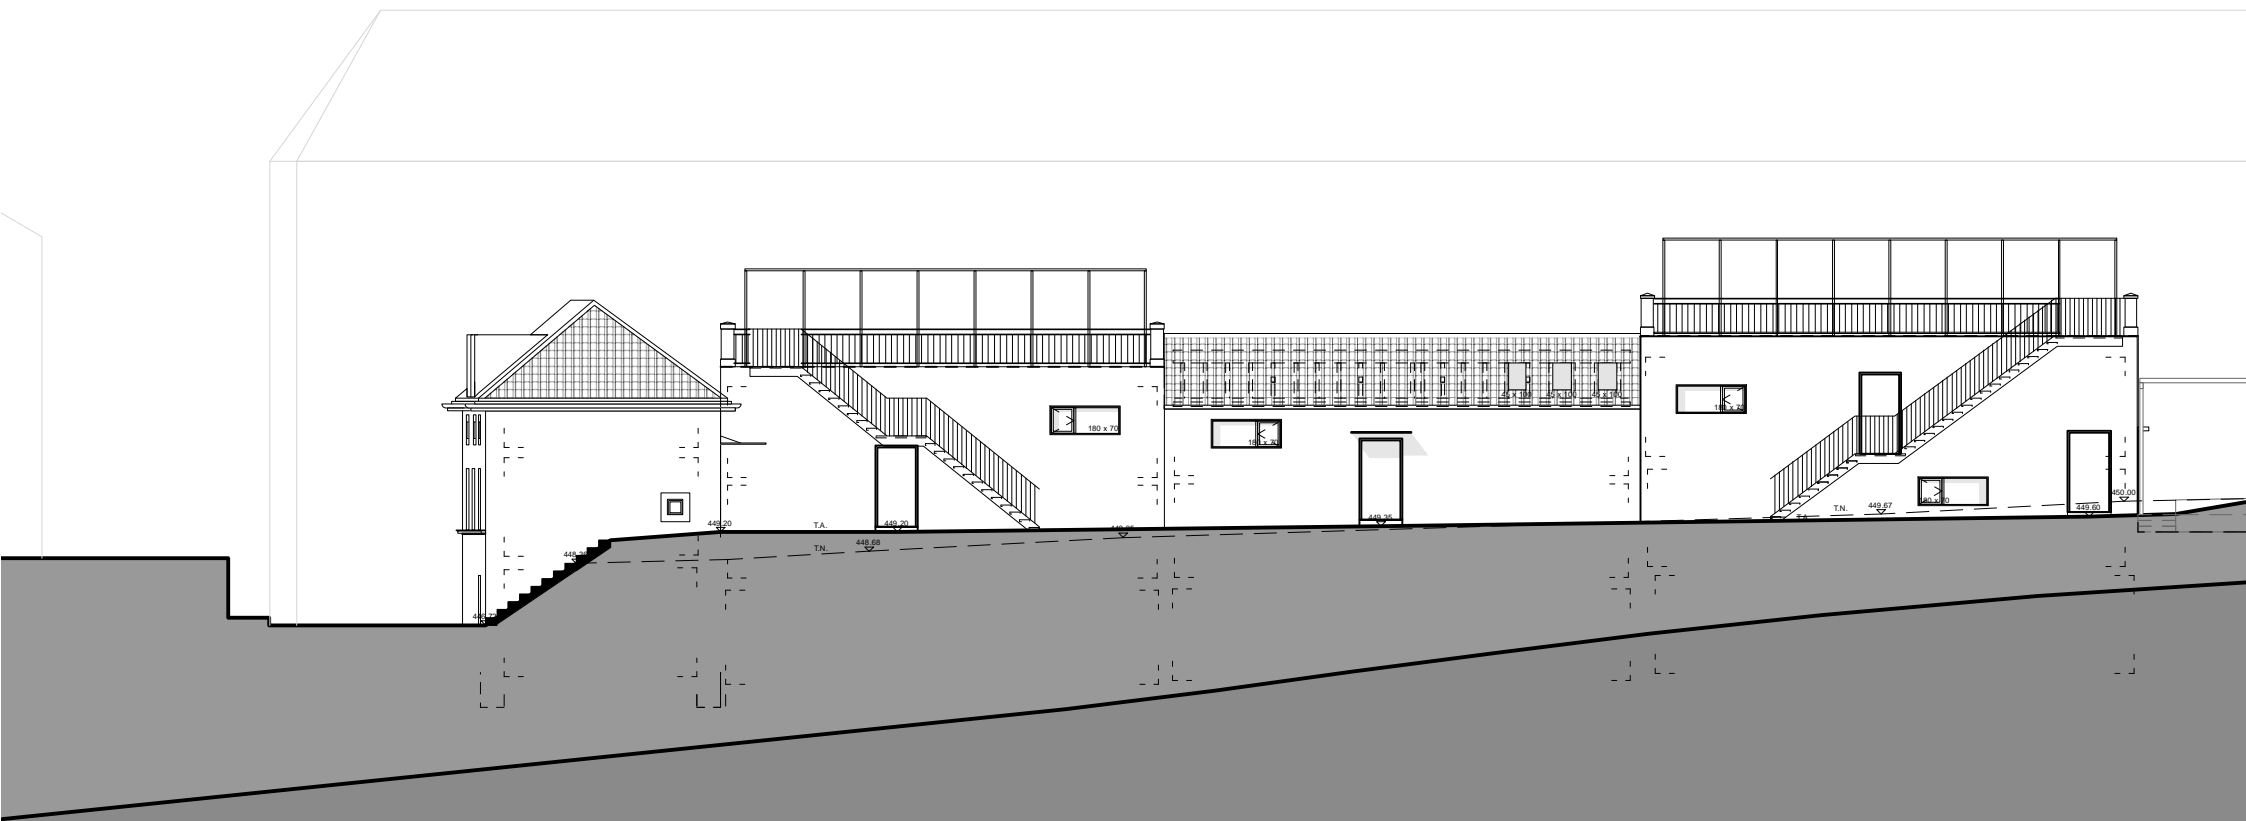

123architekten gmbh, Bienne

0 1 2 4 10 M

La coopérative d'en face Vieux-Châtel Neuchâtel - Logements de coopérative d'habitants

Projet de l'ouvrage - Façade Ouest

éch. 1 / 200 le 28.06.2016

123architekten gmbh, Bienne

0 1 2 4 10 M

La coopérative d'en face Vieux-Châtel Neuchâtel - Logements de coopérative d'habitants

Projet de l'ouvrage - Façade Sud BE

éch. 1 / 200 le 28.06.2016

123architekten gmbh, Bienne

0 | 1 | 2 | 4 | 10 M

La coopérative d'en face Vieux-Châtel Neuchâtel - Logements de coopérative d'habitants

Projet de l'ouvrage - Façade Nord BE

éch. 1 / 200 le 28.06.2016

123architekten gmbh, Bienne

0 1 2 4 10 M

La coopérative d'en face Vieux-Châtel Neuchâtel - Logements de coopérative d'habitants