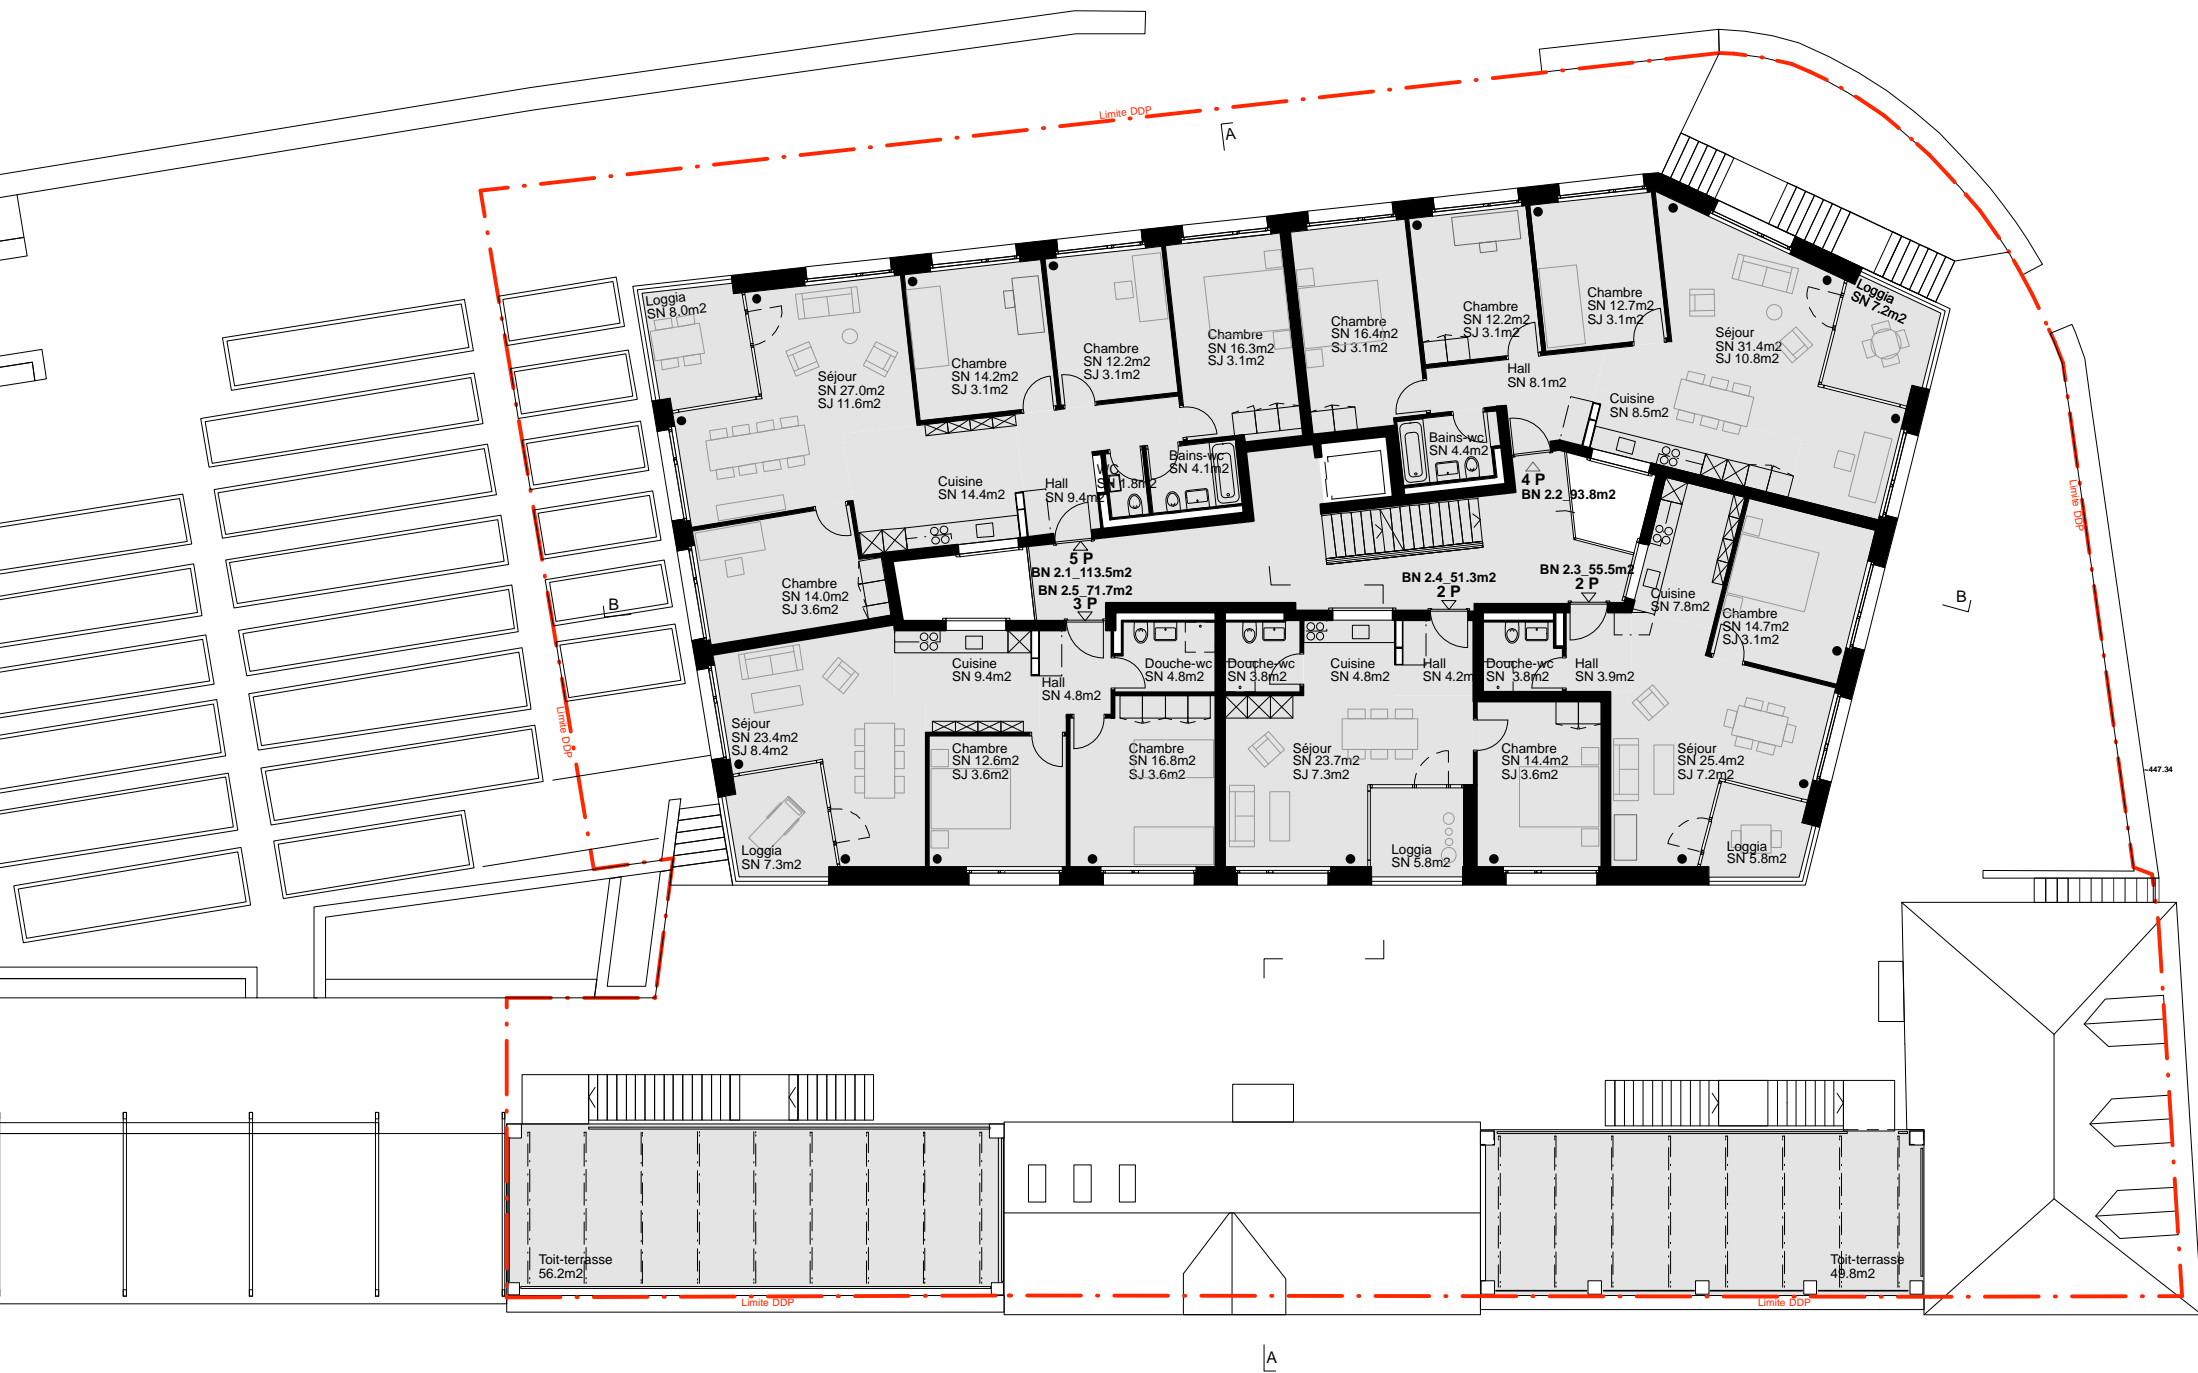

Projet de l'ouvrage - plan rez inférieur

éch. 1 / 200 le 28.06.2016

123architekten gmbh, Bienne

La coopérative d'en face Vieux-Châtel Neuchâtel - Logements de coopérative d'habitants

Projet de l'ouvrage - plan 1er étage

éch. 1 / 200 le 28.06.2016

123architekten gmbh, Bienne

0 1 2 4 10 M

La coopérative d'en face Vieux-Châtel Neuchâtel - Logements de coopérative d'habitants

Projet de l'ouvrage - plan 2eme étage

éch. 1 / 200 le 28.06.2016

123architekten gmbh, Bienne

0 1 2 4 10 M

La coopérative d'en face Vieux-Châtel Neuchâtel - Logements de coopérative d'habitants

Projet de l'ouvrage - plan toiture

éch. 1 / 200 le 28.06.2016

123architekten gmbh, Bienne