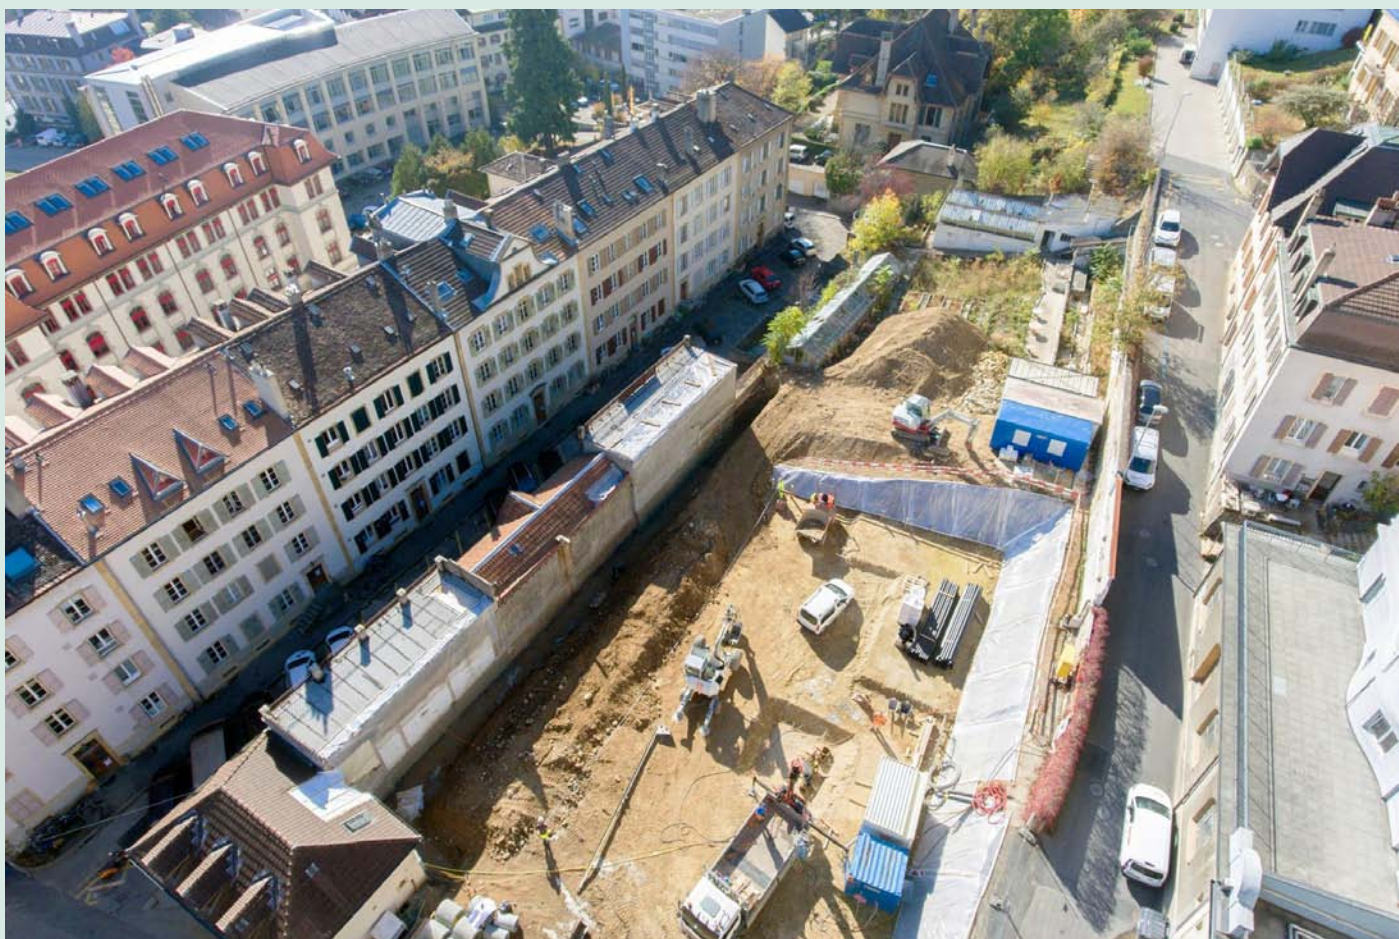

Torrée hivernale, 2016.

Concours architectural, 2014.

Maquette du projet sélectionné, 123 Architekten, Bienne, 2014.

Site du Vieux-Châtel, anciennes serres, 2016.

Site du Vieux-Châtel, 2016.

Herbier du Vieux-Châtel réalisé avec des enfants de la coopérative, 2017.

Rencontre sur le site du Vieux-Châtel, 2016.

Site du Vieux-Châtel, couches du jardin, 2016.

Signature des plans, 2016.

Cérémonie de la première pierre, 2017.

Front sud avant rénovation, 2013.

Début des travaux, 2017.

Pose des façades, 2018.

Visite du chantier, 2018

Rencontre sur le site, 2016.

Site en 2018.

Weed-end de réflexion à Tavannes.

Pose des panneaux solaires (autoconstruction), 2018.

Choix des couleurs du nouveau bâtiment, commission de construction, 2018.

Fenêtre de cuisine d'un des appartements du nouveau bâtiment, depuis le couloir, 2018.

Levure de chantier, 2018.

Site en 2018.

Cour entre les deux bâtiments, 2019.

Front sud, 2019.

Site en 2019.